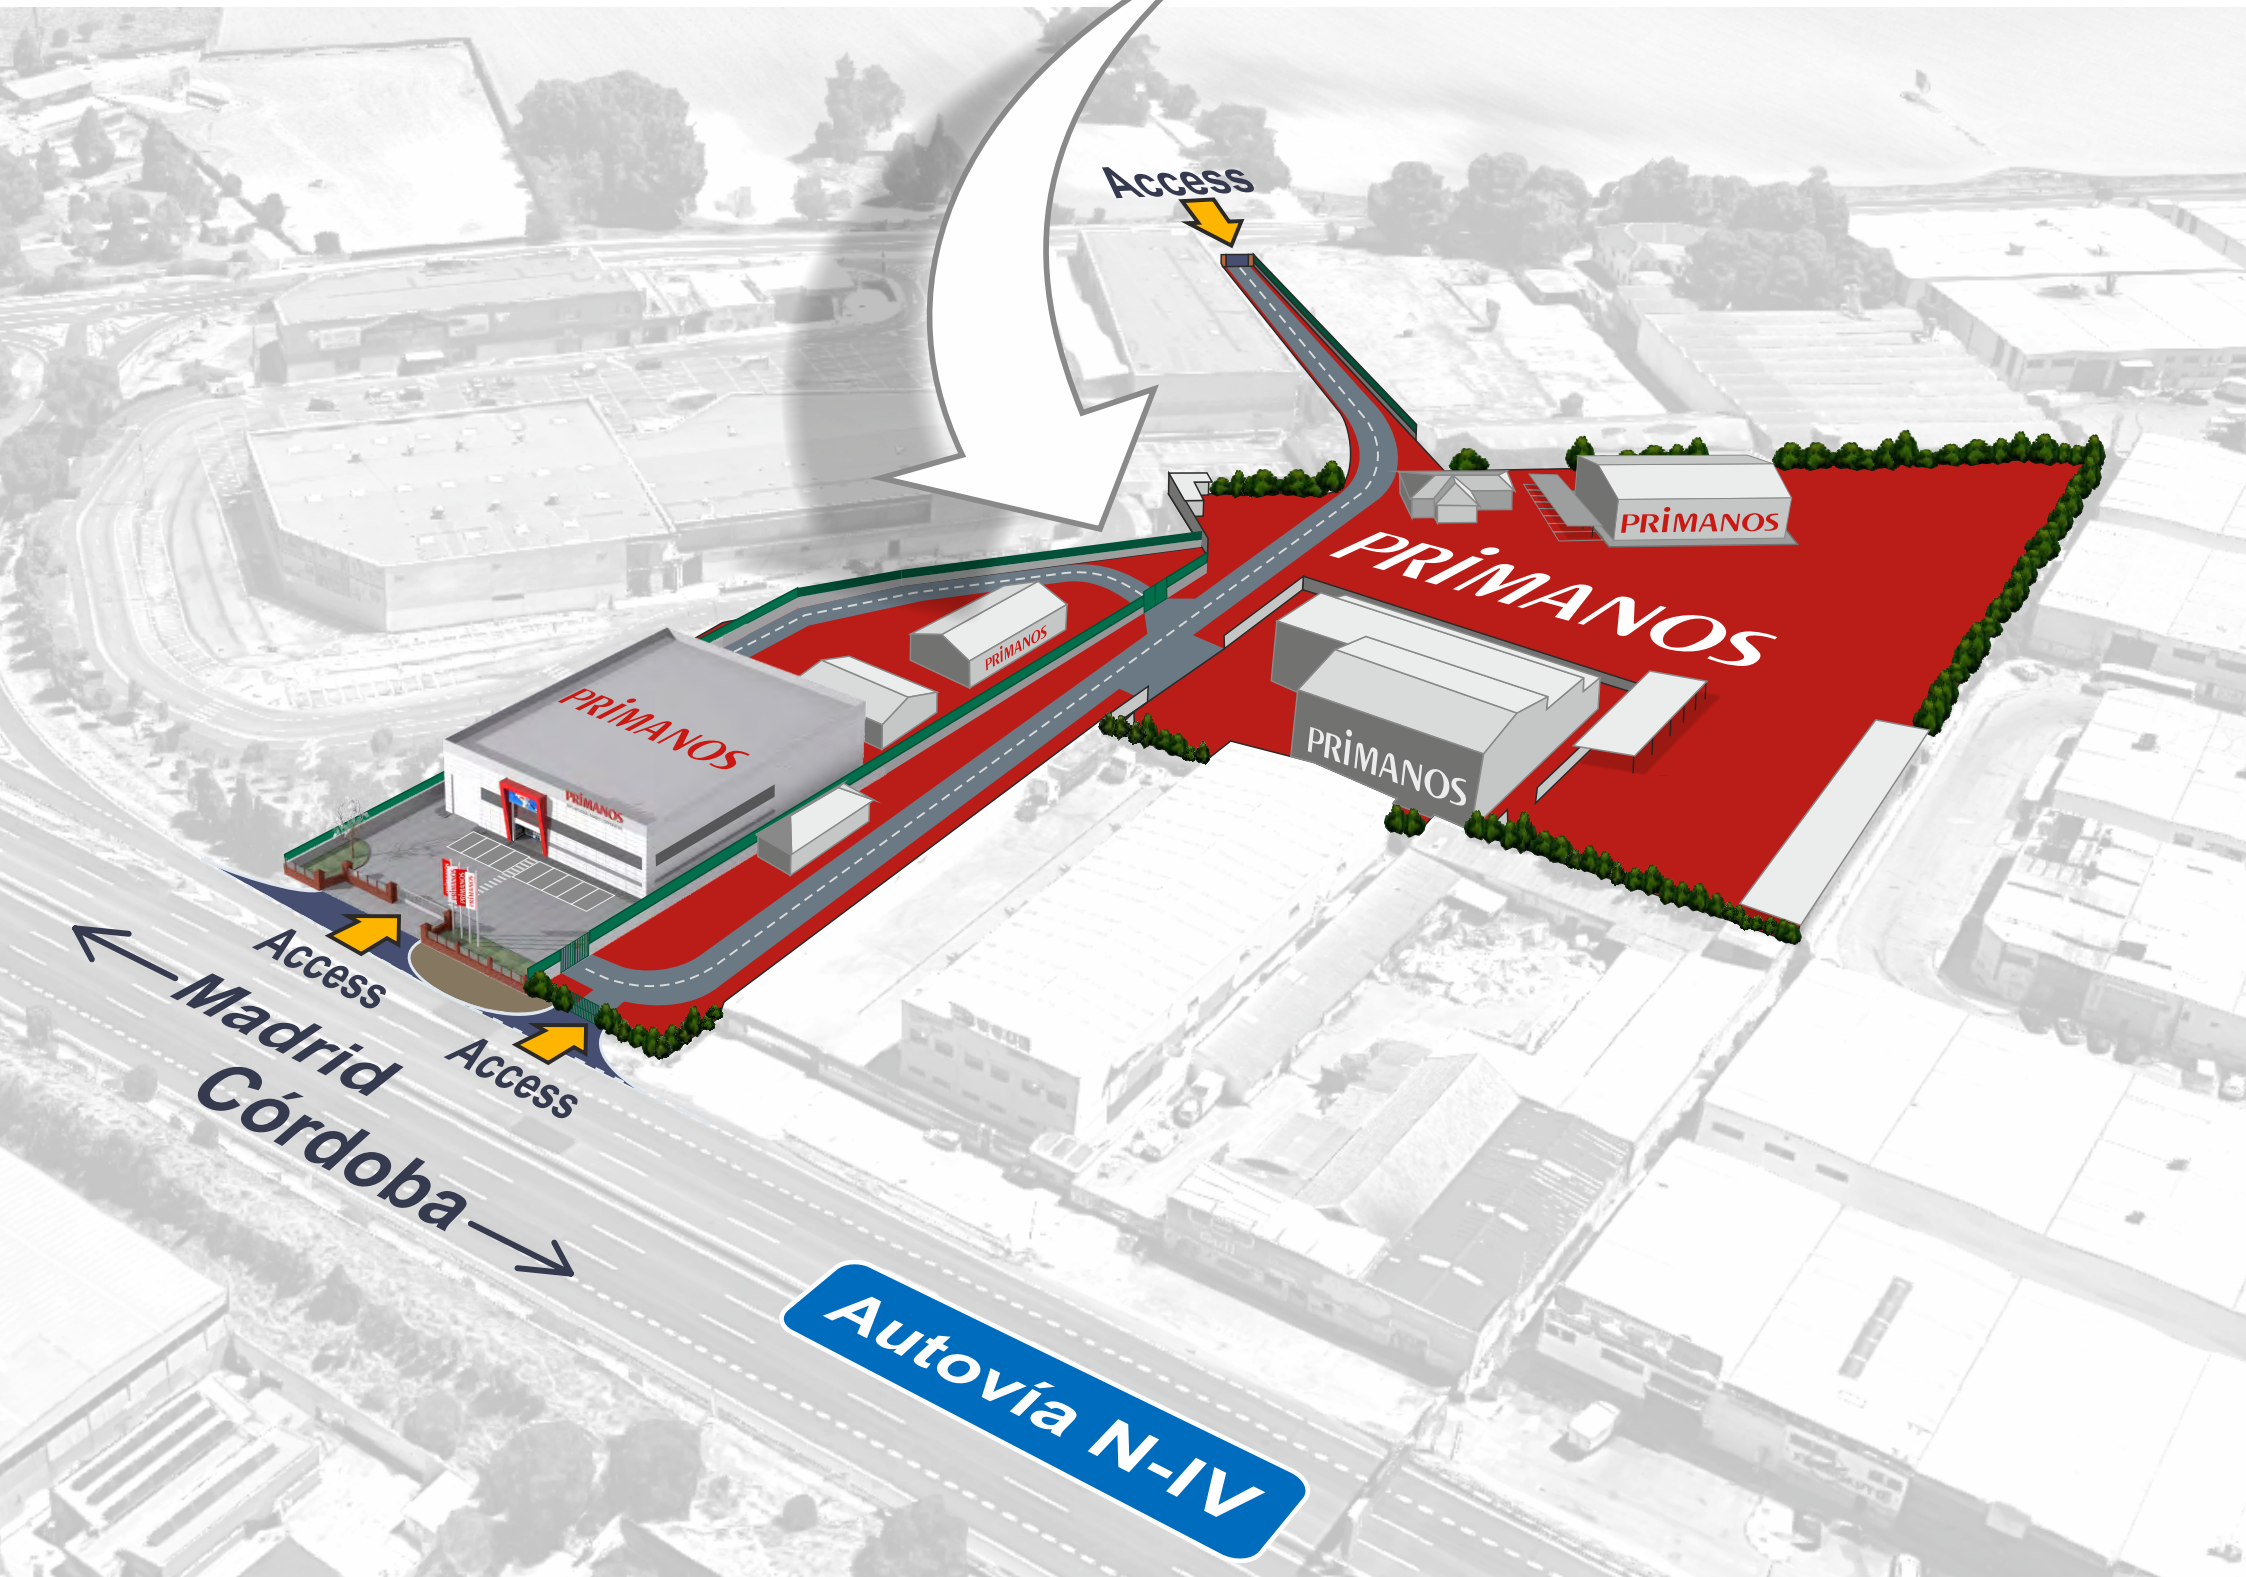

PRIMANOS

METAL
GRABADO

PLASMA
DISPLAY

LOCATION

Ctra. Andalucía, Km. 20,500
28320 PINTO (Madrid) SPAIN

surface **20.000 m²**

FACILITIES
INSTALLATIONS
INSTALACIONES

AUTOMATED PRODUCTION LINE
LIGNE DE PRODUCTION AUTOMATISÉE
CADENA DE PRODUCCIÓN AUTOMATIZADA