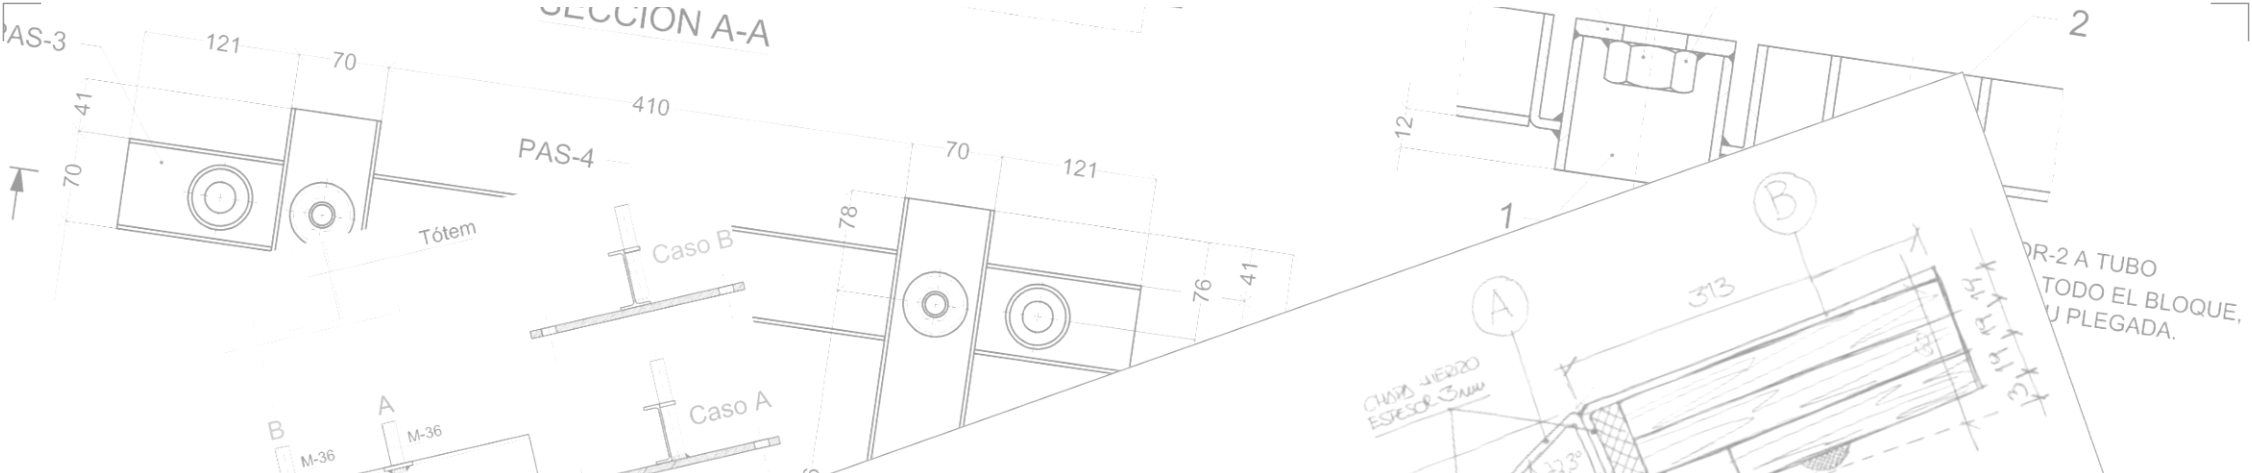

GAS/SERVICE STATION SIGNAGE
 SIGNALISATION DE STATION-SERVICE / ESSENCE
 SEÑALIZACIÓN ESTACIÓN DE SERVICIO/GASOLINERA

ADVERTISING TOWERS
TOURS PUBLICITAIRES
MONOPOSTES

H=28 mts

H=30 mts

H=40 mts

ADVERTISING TOWERS
TOURS PUBLICITAIRES
MONOPOSTES