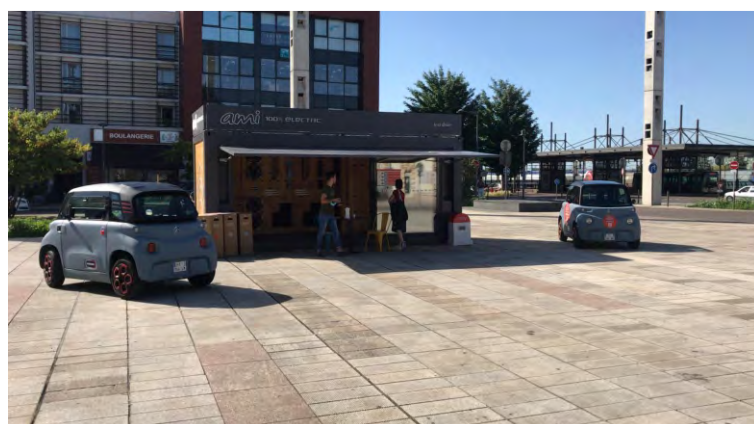

CONTAINER TRANSFORMATION
TRANSFORMATION DE CONTENEURS
TRANSFORMACIÓN DE CONTENEDORES