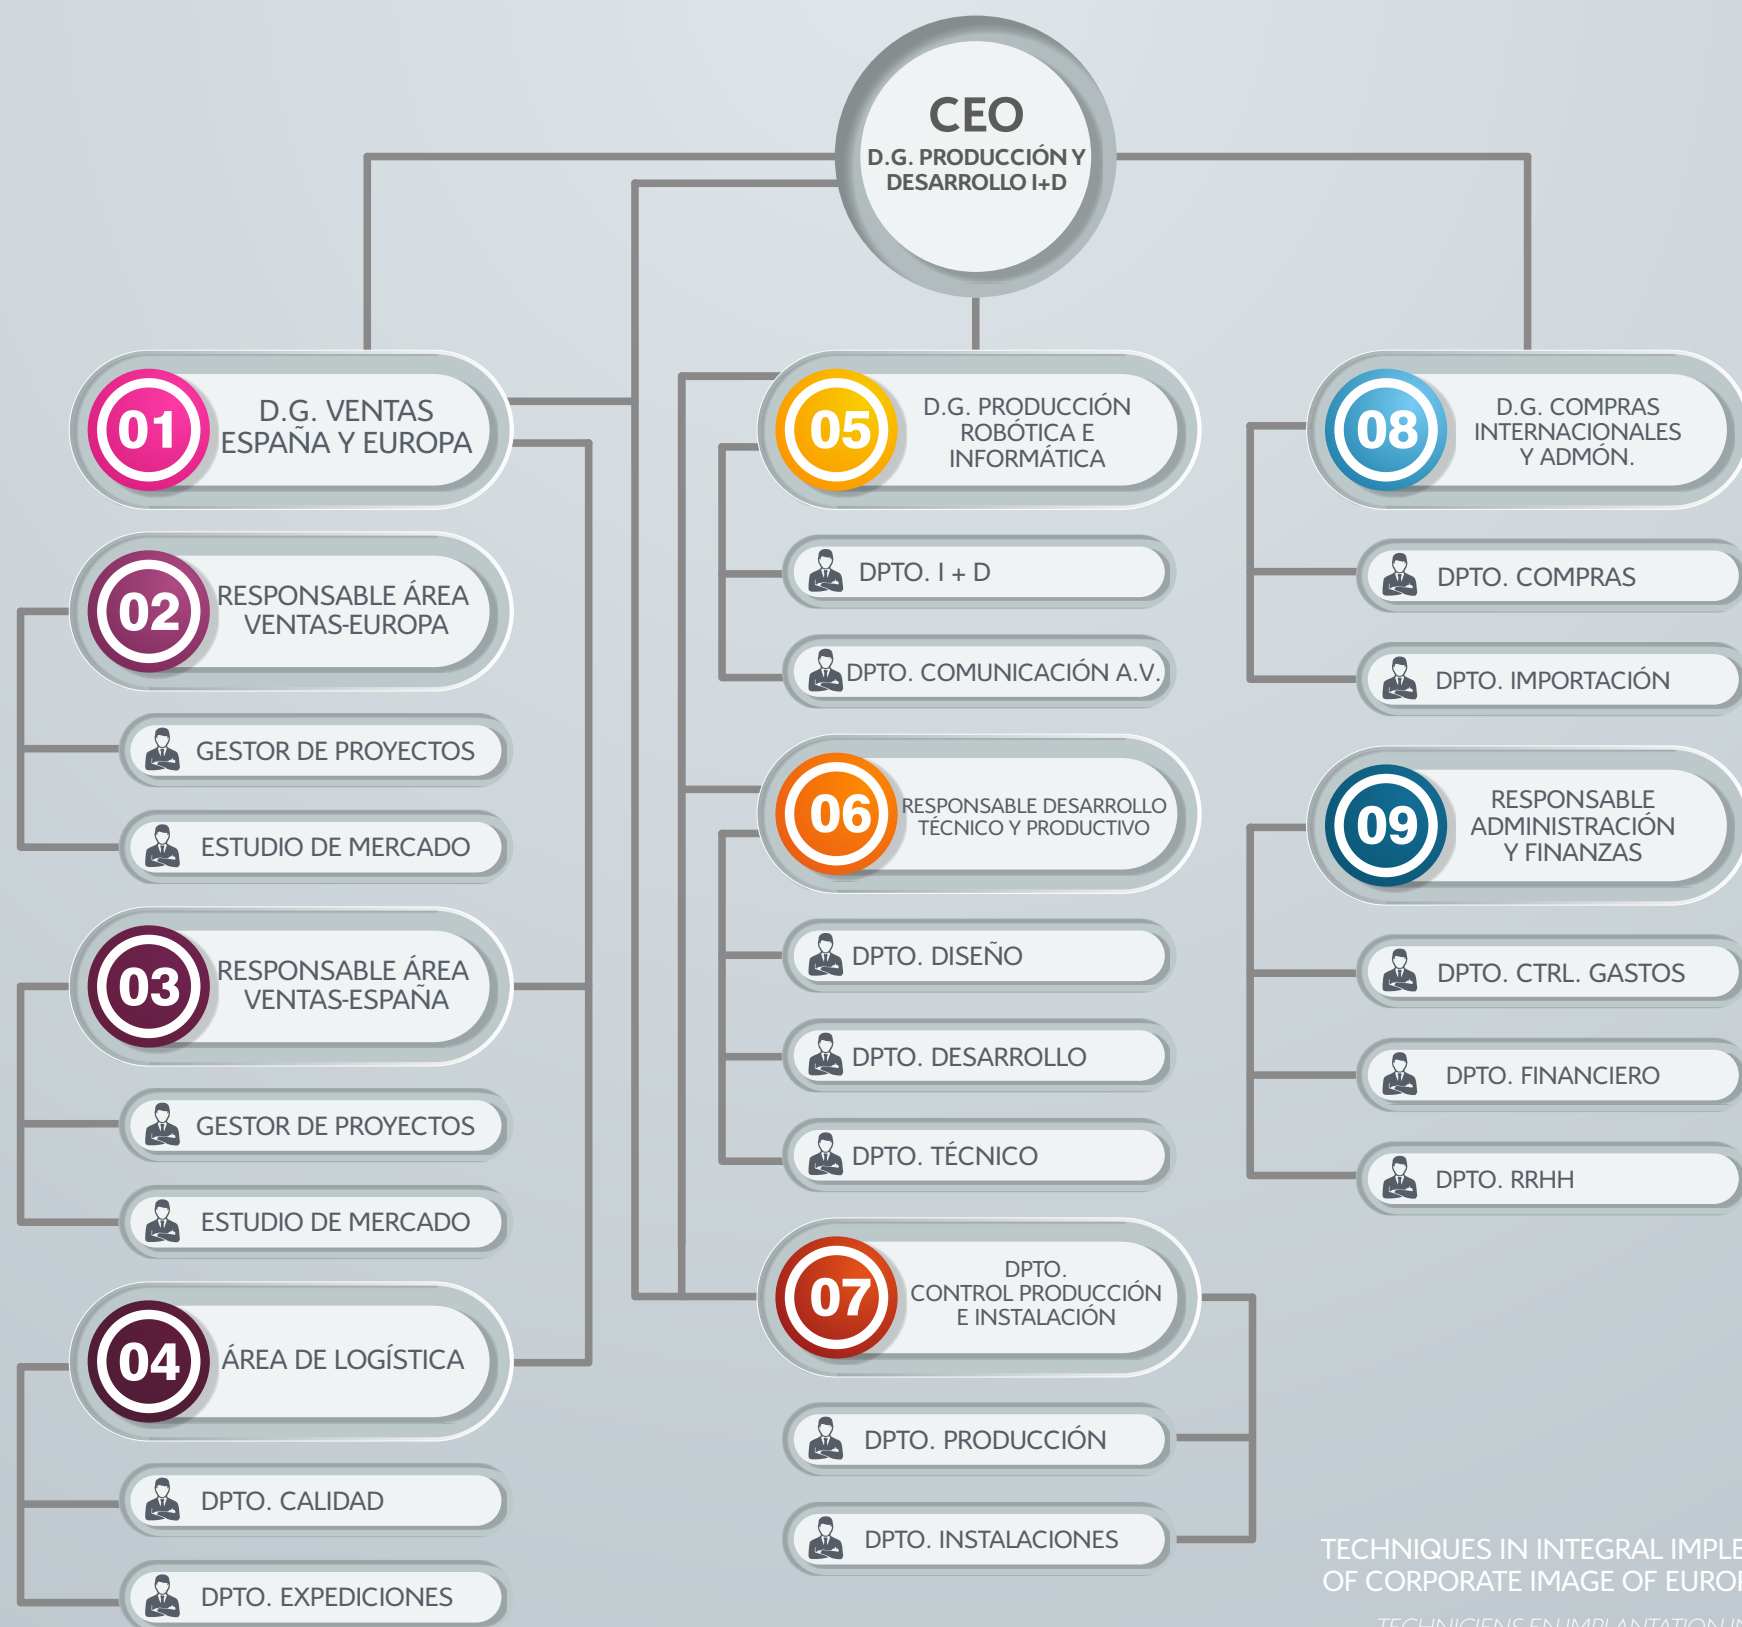

TECHNIQUES IN INTEGRAL IMPLEMENTATION
OF CORPORATE IMAGE OF EUROPEAN SCOPE

TECHNICIENS EN IMPLANTATION INTÉGRALE
D'IMAGE CORPORATIVE AU NIVEAU EUROPÉEN

TÉCNICOS EN IMPLANTACIÓN INTEGRAL DE
IMAGEN CORPORATIVA DE ÁMBITO EUROPEO