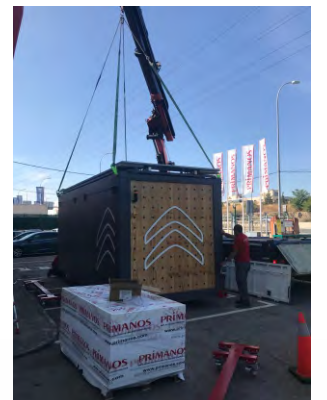

CONTAINER TRANSFORMATION
TRANSFORMATION DE CONTENEURS
TRANSFORMACIÓN DE CONTENEDORES