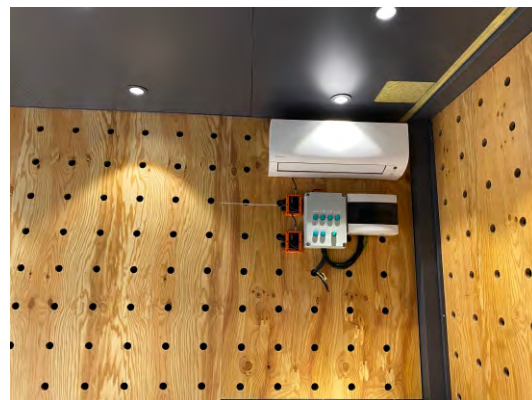

CONTAINER TRANSFORMATION
TRANSFORMATION DE CONTENEURS
TRANSFORMACIÓN DE CONTENEDORES